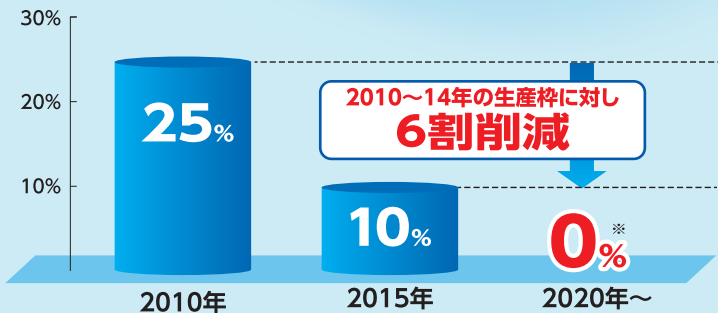

大型空調機器をご使用の方へ

R22冷媒の

国内生産全廃のお知らせ

ご注意ください

オゾン層破壊物質であるHCFC(R22)は、モントリオール議定書・オゾン層保護法により段階的な規制を受け、2020年に実質全廃となりました。

※モントリオール議定書では、2020年時点で現存する冷凍空調機器への補充用途のHCFCに限り2029年末まで生産を認める特例が存在します。ただし、通商産業省化学品審議会オゾン層保護対策部会中間報告(平成8年3月14日)においては、上記の補充用途も含めて、2020年のHCFC生産・消費量の削減・全廃を目標とすることとされています。

参照：(一社)日本冷凍空調工業会ホームページ
「HCFC(R22冷媒など)の国内生産削減・全廃のお知らせ」

HCFC生産枠の削減

基準量(100%)は1989年実績値

R22 空調機ご使用のお客様へ

10年以上前の
空調機は
R22冷媒が
主流です

計画的な空調機の更新を ご検討ください!

今後、冷媒の価格高騰や入手しにくくなることにより、急な故障の際、**すぐに修理対応ができなくなる可能性があります。**

冷媒価格
高騰